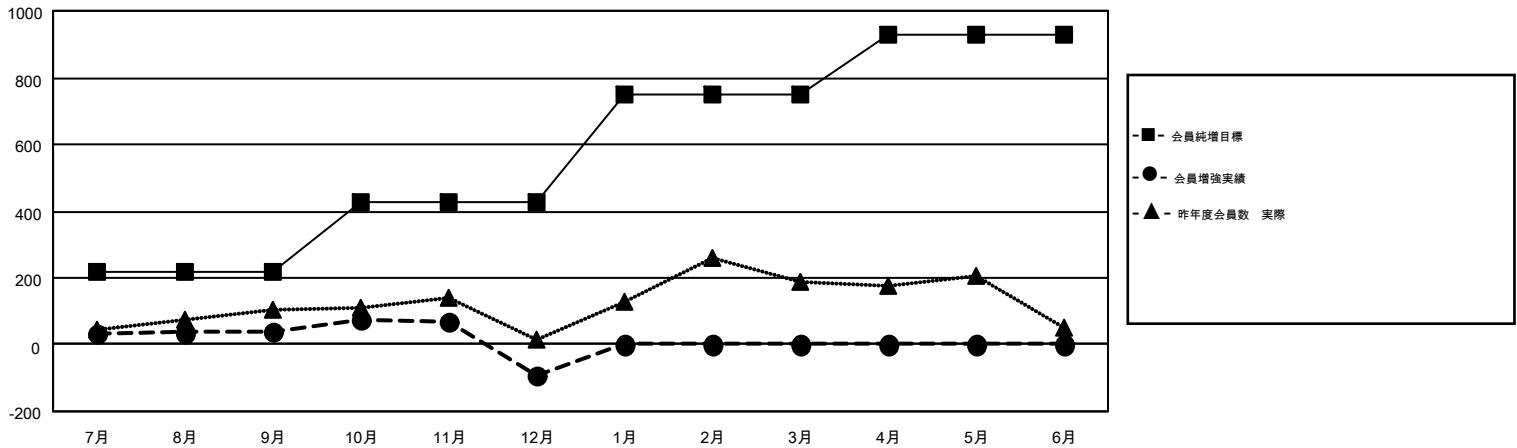

GMT MONTHLY MEMBERSHIP PROGRESS REPORT

Results as of: 12/31/2018

Multiple District 333

LOCATION: JAPAN

GMT: MASAYOSHI MARUYAMA, YASUHISA NAKAMURA

GMT会則地域 5

| クラブ | | | | 名 | | | |
|----------------|--------|------|-------|----------------|--------|--------|--------------|
| 結果 : 2018-2019 | | | | 結果 : 2018-2019 | | | |
| 四半期 | 新クラブ目標 | 新クラブ | 解散クラブ | 四半期 | 会員純増目標 | 会員増強実績 | 退会者(転籍を含む)実際 |
| 7月/8月/9月 | 0 | 0 | 1 | 7月/8月/9月 | 220 | 301 | 249 |
| 10月/11月/12月 | 3 | 0 | 0 | 10月/11月/12月 | 205 | 194 | 320 |
| 1月/2月/3月 | 3 | 0 | 0 | 1月/2月/3月 | 325 | 0 | 0 |
| 4月/5月/6月 | 2 | 0 | 0 | 4月/5月/6月 | 180 | 0 | 0 |

新クラブ目標及び実績累計

会員目標及び実績累計

| | | |
|---|--------------------------------------|---|
| 解散クラブ: 1 | 205 CLUBS OF 386 一名以上の新会員を登録 | 男女別 男性 10,920 (72.60%) 女性 4,121 (27.40%) |
| 退会者 物故会員 47 クラブ解散 10 その他 512 合計 569 | 会員累計データを見るには、ここをクリック | 世帯主/家族会員合計 6,769 国際会費半額の家族会員 3,950 |