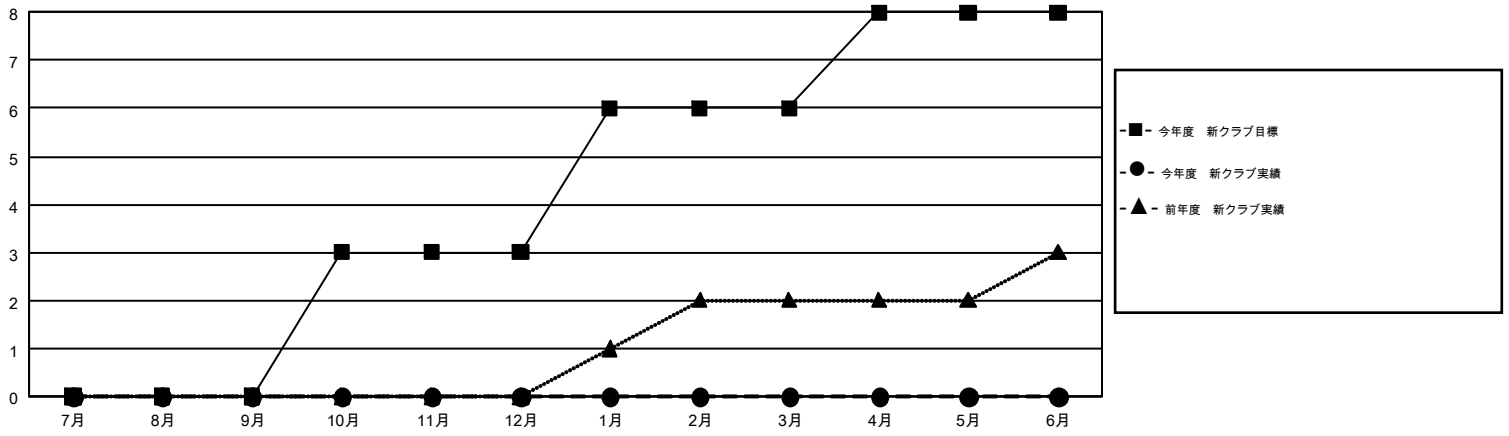

GMT MONTHLY MEMBERSHIP PROGRESS REPORT

Results as of: 12/31/2018

Multiple District 333

LOCATION: JAPAN

GMT: MASAYOSHI MARUYAMA, YASUHISA NAKAMURA

GMT会則地域 5

| クラブ | | | | 名 | | | |
|----------------|--------|------|-------|----------------|--------|--------|--------------|
| 結果 : 2018-2019 | | | | 結果 : 2018-2019 | | | |
| 四半期 | 新クラブ目標 | 新クラブ | 解散クラブ | 四半期 | 会員純増目標 | 会員増強実績 | 退会者(転籍を含む)実際 |
| 7月/8月/9月 | 0 | 0 | 1 | 7月/8月/9月 | 220 | 301 | 249 |
| 10月/11月/12月 | 3 | 0 | 0 | 10月/11月/12月 | 205 | 194 | 320 |
| 1月/2月/3月 | 3 | 0 | 0 | 1月/2月/3月 | 325 | 0 | 0 |
| 4月/5月/6月 | 2 | 0 | 0 | 4月/5月/6月 | 180 | 0 | 0 |

新クラブ目標及び実績累計

会員目標及び実績累計

| | | |
|---|--------------------------------------|---|
| 解散クラブ: 1 | 205 CLUBS OF 386 一名以上の新会員を登録 | 男女別 男性 10,920 (72.60%) 女性 4,121 (27.40%) |
| 退会者 物故会員 47 クラブ解散 10 その他 512 合計 569 | 会員累計データを見るには、ここをクリック | 世帯主/家族会員合計 6,769 国際会費半額の家族会員 3,950 |